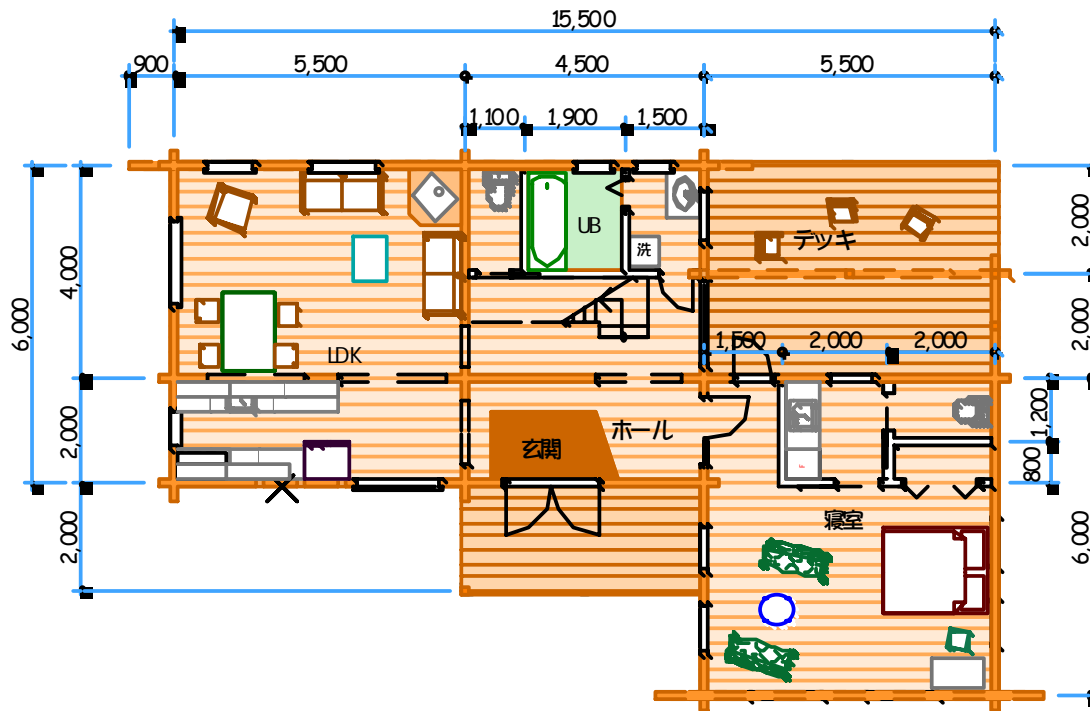

JOYO

(42.6 坪)

一階平面プラン
93.0㎡ (28.2坪)

ロフト平面プラン
47.5㎡ (14.4坪)