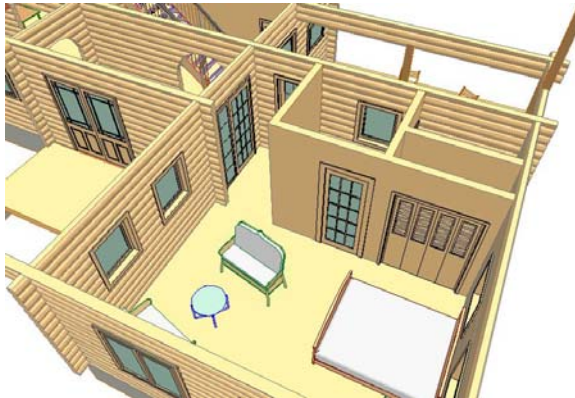

JOYO

(42.6 坪)

一階平面プラン
93.0㎡ (28.2坪)

ロフト平面プラン
47.5㎡ (14.4坪)