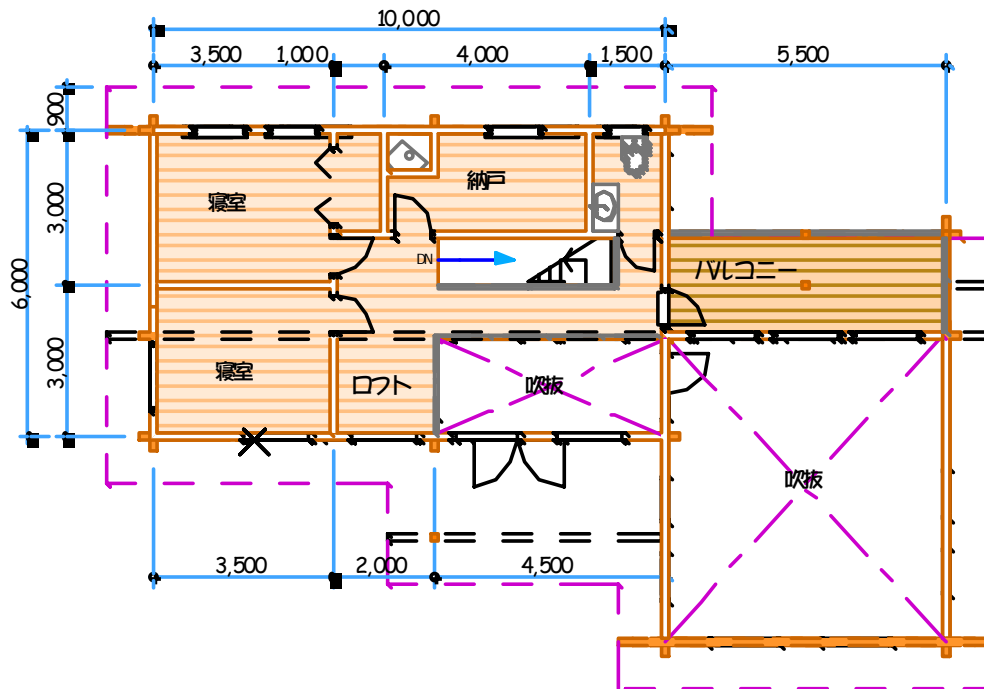

JOYO

(42.6 坪)

一階平面プラン
93.0㎡ (28.2坪)

ロフト平面プラン
47.5㎡ (14.4坪)