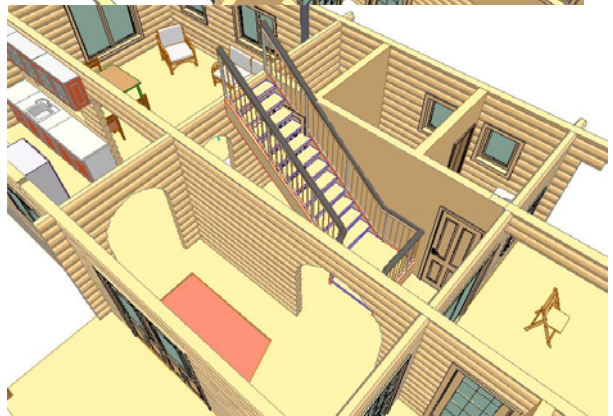

JOYO

(42.6 坪)

一階平面プラン
93.0㎡ (28.2坪)

ロフト平面プラン
47.5㎡ (14.4坪)