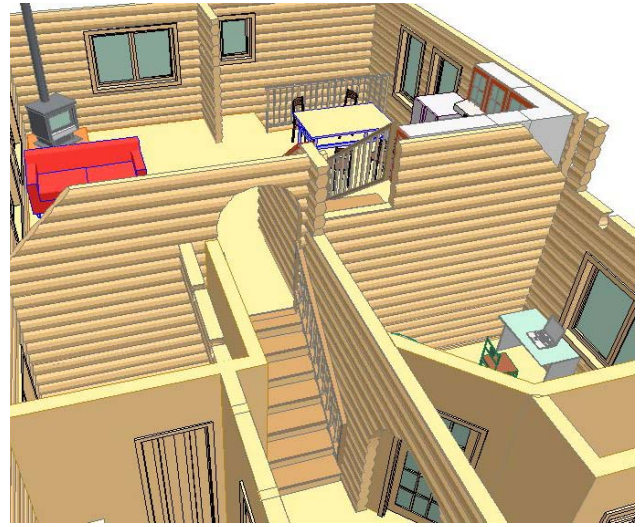

KANOKO

(32.7坪)*半地下床面積は含みません。

一階平面プラン
77.0㎡ (23.3坪)

ロフト平面プラン
31.0㎡ (9.4坪)