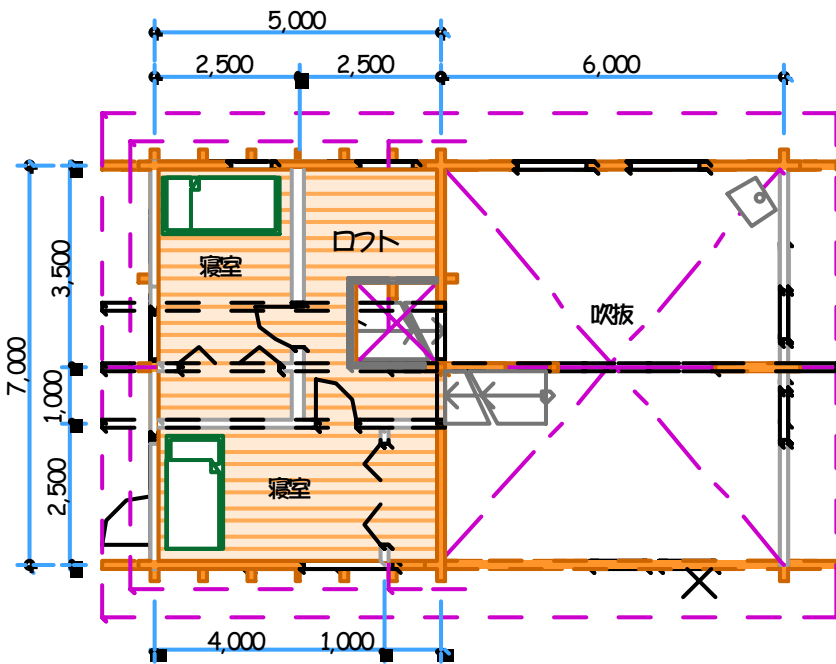

KANOKO

(32.7坪)*半地下床面積は含みません。

一階平面プラン
77.0㎡ (23.3坪)

ロフト平面プラン
31.0㎡ (9.4坪)