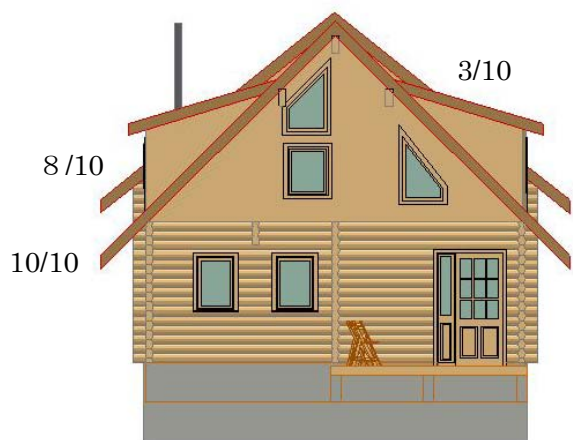

KANOKO

(32.7坪)*半地下床面積は含みません。

一階平面プラン
77.0㎡ (23.3坪)

ロフト平面プラン
31.0㎡ (9.4坪)