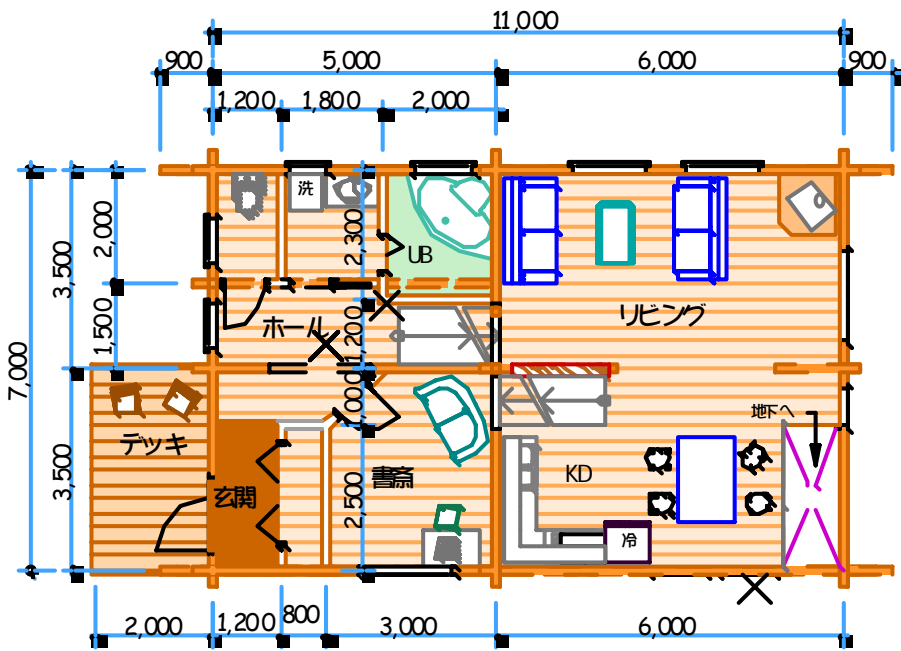

KANOKO

(32.7坪)*半地下床面積は含みません。

一階平面プラン
77.0㎡ (23.3坪)

ロフト平面プラン
31.0㎡ (9.4坪)